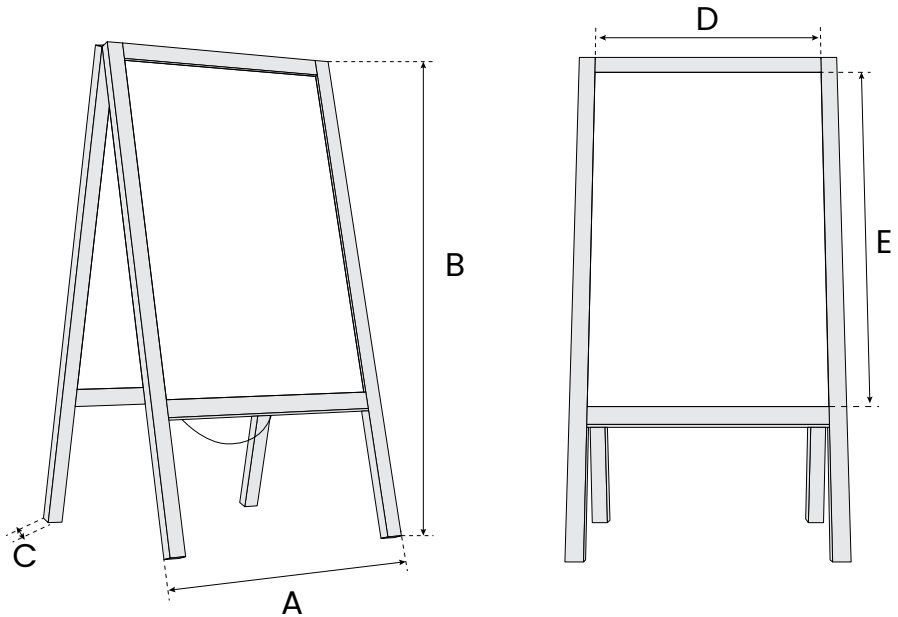

## Możliwości personalizacji

Dowolny kolor ramy

Nadruk na tablicy

Rozmiar i kształt

## Parametry techniczne

SKU	Wymiar całkowity (A x B x C) [cm]	Wymiar powierzchni (D x E) [cm]	Powierzchnia	Rama	Kolor ramy	Waga [Kg]	Gwarancja
PKSIN63WR	78 x 44 x 4	65 x 38	kredowa wodoodporna	drewno jodłowe 30 x 18 mm	brązowy	1,8	2 Lata
PKSIN63WRBK	78 x 44 x 4	65 x 38	kredowa wodoodporna	drewno jodłowe 30 x 18 mm	czarny	1,8	2 Lata
PK75WR	100 x 60 x 2	66 x 53	kredowa wodoodporna	drewno jodłowe 30 x 18 mm	brązowy	4,5	2 Lata
PK75WRBK	100 x 60 x 2	66 x 53	kredowa wodoodporna	drewno jodłowe 30 x 18 mm	czarny	4,5	2 Lata
PK96WR	118 x 61 x 2	80 x 53	kredowa wodoodporna	drewno jodłowe 30 x 18 mm	brązowy	5,5	2 Lata
PK96WRBK	118 x 61 x 2	80 x 53	kredowa wodoodporna	drewno jodłowe 30 x 18 mm	czarny	5,5	2 Lata

SKU	Wymiar całkowity (A x B x C) [cm]	Wymiar powierzchni (D x E) [cm]	Powierzchnia	Rama	Kolor ramy	Waga [Kg]	Gwarancja
PK96MAXWR	118 x 61 x 2	80 x 53	kredowa wodoodporna	drewno jodłowe 30 x 18 mm	brązowy	8,5	2 Lata
PK126WR	150 x 61 x 2	120 x 53	kredowa wodoodporna	drewno jodłowe 30 x 18 mm	brązowy	6,5	2 Lata
PK126WRBK	150 x 61 x 2	120 x 53	kredowa wodoodporna	drewno jodłowe 30 x 18 mm	czarny	6,5	2 Lata