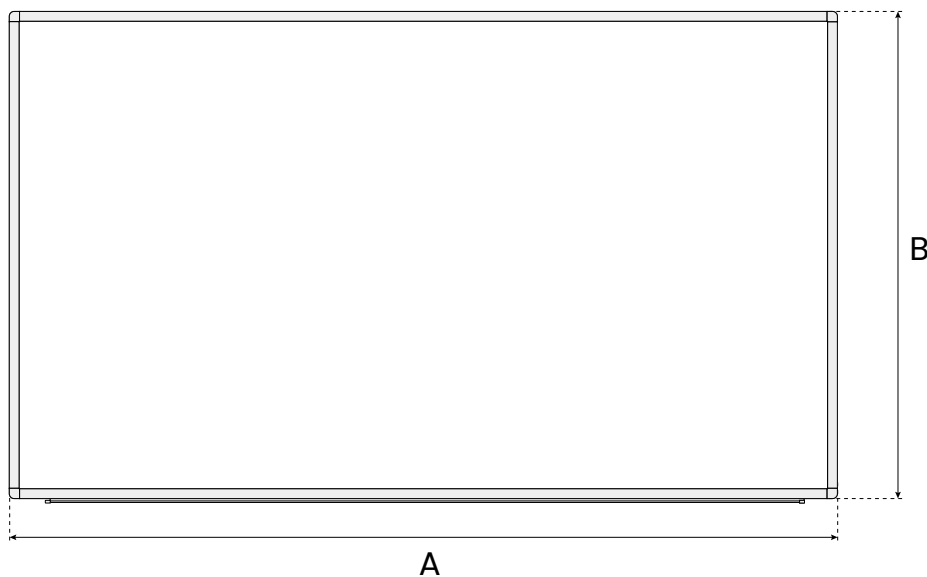

Produkt sprawdzi się szczególnie w szkołach i placówkach szkoleniowych. To idealne miejsce do tworzenia notatek i eksponowania materiałów edukacyjnych.

Zaokrąglone bezpieczne rogi

Powierzchnia kredowa

Powierzchnia magnetyczna

Warianty kolorystyczne

Możliwości personalizacji

Dowolny kolor ramy

Nadruk na tablicy

Rozmiar

Parametry techniczne

SKU	Wymiar całkowity (A x B x C) [cm]	Wymiar powierzchni (A x B) [cm]	Powierzchnia	Rama	Waga [kg]	Gwarancja na powierzchnie	Gwarancja na produkt
GB96	90 x 60 x 1,6	86 x 56	kredowa magnetyczna	aluminiowa anodowana 20 x 15 mm	2,8	10 lat	2 lata
GB108	100 x 80 x 1,6	96 x 76	kredowa magnetyczna	aluminiowa anodowana 20 x 15 mm	3,7	10 lat	2 lata
GB129	120 x 90 x 1,6	116 x 86	kredowa magnetyczna	aluminiowa anodowana 20 x 15 mm	4	10 lat	2 lata
GB1510	150 x 100 x 1,6	146 x 96	kredowa magnetyczna	aluminiowa anodowana 20 x 15 mm	5	10 lat	2 lata
GB1710	170 x 100 x 1,6	166 x 96	kredowa magnetyczna	aluminiowa anodowana 20 x 15 mm	6	10 lat	2 lata
GB1810	180 x 100 x 1,6	176 x 96	kredowa magnetyczna	aluminiowa anodowana 20 x 15 mm	7	10 lat	2 lata

SKU	Wymiar całkowity (A x B x C) [cm]	Wymiar powierzchni (A x B) [cm]	Powierzchnia	Rama	Waga [kg]	Gwarancja na powierzchnie	Gwarancja na produkt
GB2010	200 x 100 x 1,6	196 x 96	kredowa magnetyczna	alumiuniowa anodowana 20 x 15 mm	9,5	10 lat	2 lata
GB2410	240 x 100 x 1,6	236 x 96	kredowa magnetyczna	alumiuniowa anodowana 20 x 15 mm	10	10 lat	2 lata
GB2412	240 x 120 x 1,6	236 x 116	kredowa magnetyczna	alumiuniowa anodowana 20 x 15 mm	12	10 lat	2 lata