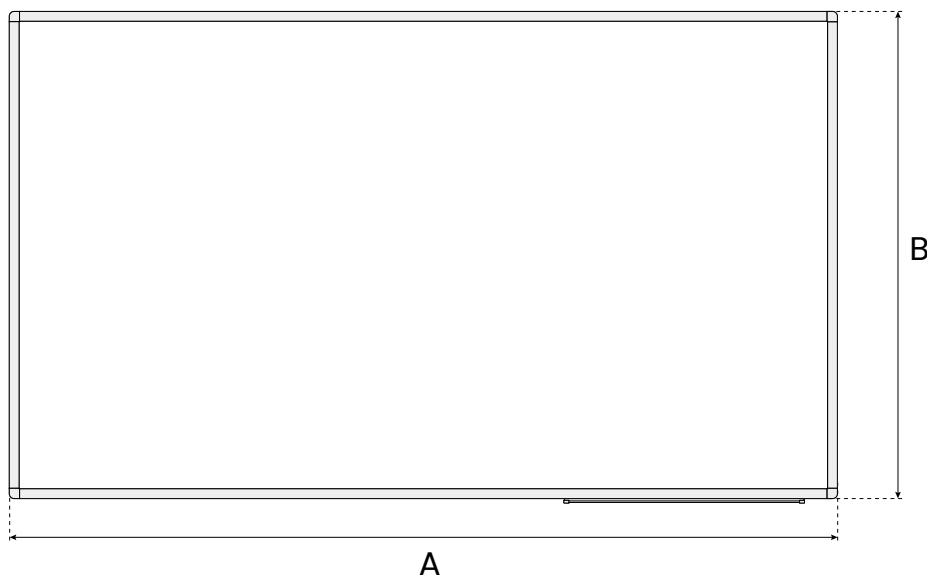

Tablica doskonale sprawdzi się w biurach, szkołach, salach treningowych, a także w domowym gabinecie czy kuchni – wszędzie tam, gdzie liczy się dobry plan i kontrola jego realizacji.

 Zaokrąglone bezpieczne rogi

 Powierzchnia suchościerna

 Powierzchnia magnetyczna

Warianty kolorystyczne

Możliwości personalizacji

Dowolny kolor ramy

Nadruk na tablicy

Rozmiar

Parametry techniczne

SKU	Wymiar całkowity (A x B x C) [cm]	Wymiar powierzchni (A x B) [cm]	Nadruk	Powierzchnia	Rama	Waga [kg]	Gwarancja na produkt
PL96Y	90 x 60 x 1,6	86 x 56	Planer roczny	suchościerna magnetyczna	alumiowa anodowana 20 x 15 mm	1,8	2 lata
PL96M	90 x 60 x 1,6	86 x 56	Planer roczny	suchościerna magnetyczna	alumiowa anodowana 20 x 15 mm	1,8	2 lata
PL96T	90 x 60 x 1,6	86 x 56	Planer roczny	suchościerna magnetyczna	alumiowa anodowana 20 x 15 mm	1,8	2 lata
PL129Y	120 x 90 x 1,6	116 x 86	Planer roczny	suchościerna magnetyczna	alumiowa anodowana 20 x 15 mm	4,5	2 lata
PL129M	120 x 90 x 1,6	116 x 86	Planer miesięczny	suchościerna magnetyczna	alumiowa anodowana 20 x 15 mm	4,5	2 lata

SKU	Wymiar całkowity (A x B x C) [cm]	Wymiar powierzchni (A x B) [cm]	Nadruk	Powierzchnia	Rama	Waga [Kg]	Gwarancja na produkt
PL129T	120 x 90 x 1,6	116 x 86	Planer tygodniowy	suchościeralna magnetyczna	aluminiowa anodowana 20 x 15 mm	4,5	2 lata
PL1510Y	150 x 100 x 1,6	146 x 96	Planer roczny	suchościeralna magnetyczna	aluminiowa anodowana 20 x 15 mm	5,5	2 lata
PL1510M	150 x 100 x 1,6	146 x 96	Planer miesięczny	suchościeralna magnetyczna	aluminiowa anodowana 20 x 15 mm	5,5	2 lata
PL1510T	150 x 100 x 1,6	146 x 96	Planer tygodniowy	suchościeralna magnetyczna	aluminiowa anodowana 20 x 15 mm	5,5	2 lata