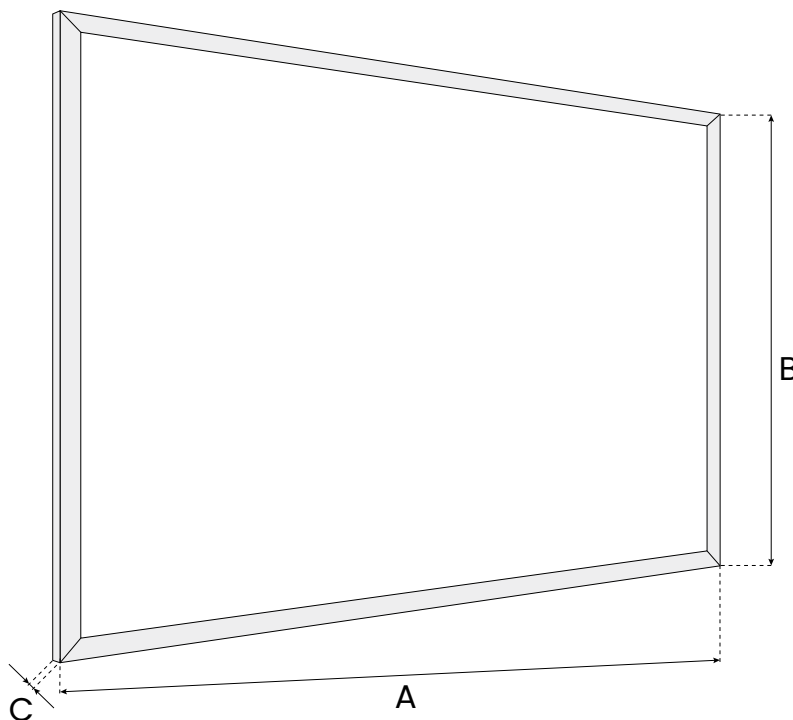

Cechy kluczowe

Zobacz produkt w sklepie

Powierzchnia tablicy została wykonana z najwyższej jakości naturalnego korka, poddanego obróbce. Dzięki temu otrzymuje odpowiednią gęstość oraz gładkość. Korek ma 1 mm grubości i jest umieszczony na płycie pilśniowej, która zapewnia sztywność całej konstrukcji. Materiały do tablicy przypinamy za pomocą pinezek lub igieł. Jej rama wykonana jest z naturalnego drewna. Dzięki temu produkt wygląda elegancko, a konstrukcja zachowuje stabilność. Możesz zamontować go w pionie lub poziomie.

Tablica korkowa za sprawą swojego uniwersalnego wyglądu i zastosowania, pasuje w każdym miejscu. Będzie znakomitym wykończeniem biura, mieszkania, pokoju dziecięcego, baru czy restauracji. Idealnie nadaje się do uporządkowania notatek, jako organizator, bądź do prezentacji zdjęć.

 Rama z naturalnego drewna

 Powierzchnia korkowa

 Lekka konstrukcja

Warianty kolorystyczne

Możliwości personalizacji

Dowolny kolor ramy

Dowolny kolor korka

Rozmiar

Parametry techniczne

SKU	Wymiar całkowity (A x B x C) [cm]	Wymiar powierzchni (A x B) [cm]	Powierzchnia	Rama	Waga [Kg]	Gwarancja
TK34D	30 x 40 x 1,5	26 x 36	korkowa	drewno sosnowe 1,6 cm	0,5	2 lata
TK44D	44 x 44 x 1,5	40 x 40	korkowa	drewno sosnowe 1,6 cm	1	2 lata
TK64D	60 x 40 x 1,5	56 x 36	korkowa	drewno sosnowe 1,6 cm	1	2 lata
TK84D	80 x 40 x 1,5	76 x 36	korkowa	drewno sosnowe 1,6 cm	1,5	2 lata
TK85D	80 x 50 x 1,5	76 x 36	korkowa	drewno sosnowe 1,6 cm	1,5	2 lata
TK104D	100 x 40 x 1,5	96 x 36	korkowa	drewno sosnowe 1,6 cm	1,5	2 lata
TK86D	80 x 60 x 1,5	76 x 56	korkowa	drewno sosnowe 1,6 cm	1,7	2 lata
TK96D	90 x 60 x 1,5	86 x 56	korkowa	drewno sosnowe 1,6 cm	1,8	2 lata
TK108D	100 x 80 x 1,5	96 x 76	korkowa	drewno sosnowe 1,6 cm	2	2 lata