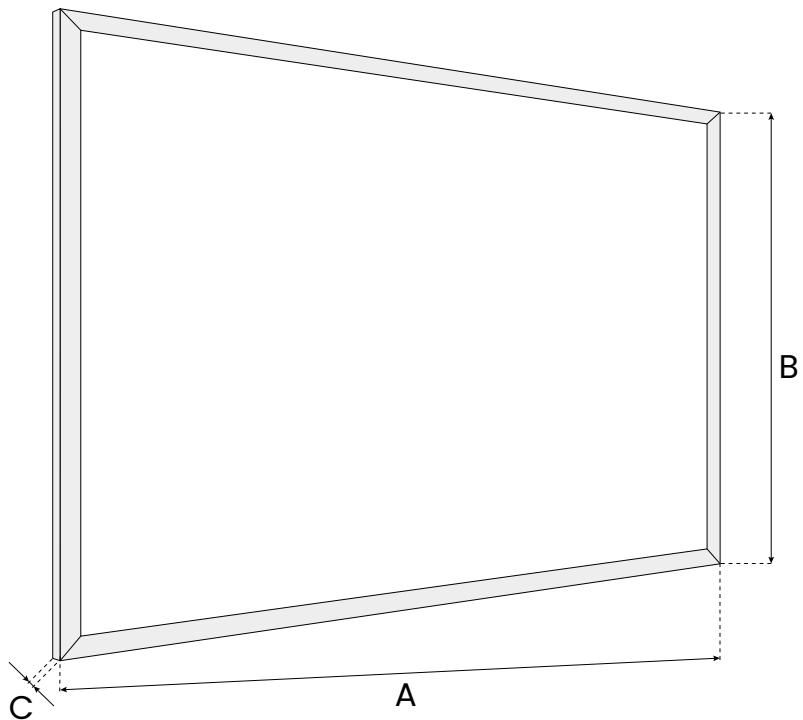

Cechy kluczowe

Zobacz produkt w sklepie

To klasyczna tablica kredowa w nowej odsłonie. Cechuje się delikatniejszą konstrukcją, mniej obciążającą dla środowiska. Jej wytrzymała powierzchnia została zamknięta w eleganckiej ramie z drewna pokrytego bezbarwnym lakierem. Można po niej pisać kredą i markerami kredowymi. Produkt jest trwały i stabilny, przy jednoczesnym zachowaniu lekkości. Możesz zamontować go w pionie lub poziomie.

 Rama z naturalnego drewna

 Powierzchnia niemagnetyczna

 Produkt niewodoodporny

Warianty kolorystyczne

Możliwości personalizacji

Dowolny kolor ramy

Nadruk na tablicy

Rozmiar

Parametry techniczne

SKU	Wymiar całkowity (A x B x C) [cm]	Wymiar powierzchni (A x B) [cm]	Powierzchnia	Rama	Kolor ramy	Waga [kg]	Gwarancja
TB64BK_ECO	60 x 40 x 2	56 x 36	kredowa	drewno sosnowe 15 x 20 mm	czarny	1	2 Lata
TB64ECO	60 x 40 x 2	56 x 36	kredowa	drewno sosnowe 15 x 20 mm	brązowy	1	2 Lata
TB75BK_ECO	70 x 50 x 2	66 x 46	kredowa	drewno sosnowe 15 x 20 mm	czarny	1,7	2 Lata
TB75ECO	70 x 50 x 2	66 x 46	kredowa	drewno sosnowe 15 x 20 mm	brązowy	1,7	2 Lata
TB96BK_ECO	90 x 60 x 2	86 x 56	kredowa	drewno sosnowe 15 x 20 mm	czarny	2,5	2 Lata
TB96ECO	90 x 60 x 2	86 x 56	kredowa	drewno sosnowe 15 x 20 mm	brązowy	2,5	2 Lata

SKU	Wymiar całkowity (A x B x C) [cm]	Wymiar powierzchni (A x B) [cm]	Powierzchnia	Rama	Kolor ramy	Waga [kg]	Gwarancja
TB108BK_ECO	100 x 80 x 2	96 x 76	kredowa	drewno sosnowe 15 x 20 mm	czarny	2,8	2 Lata
TB108ECO	100 x 80 x 2	96 x 76	kredowa	drewno sosnowe 15 x 20 mm	brązowy	2,8	2 Lata