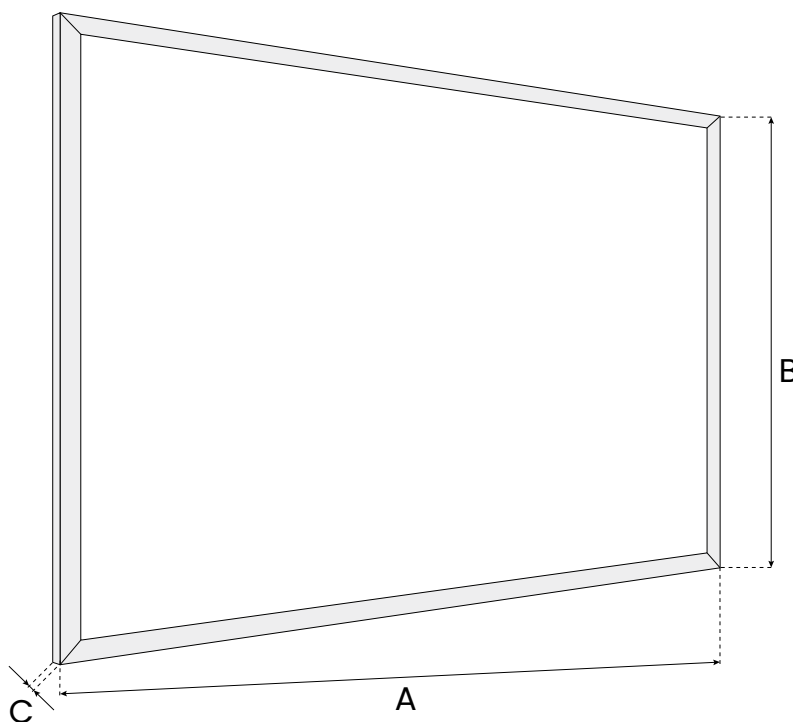

Parametry techniczne

SKU	Wymiar całkowity (A x B x C) [cm]	Wymiar powierzchni (A x B) [cm]	Powierzchnia	Rama	Waga [kg]	Gwarancja na produkt
TM34D	30 x 40 x 1,5	26 x 36	suchościeralna magnetyczna	drewno sosnowe 16 x 15 mm	0,5	2 lata
TM64D	60 x 40 x 1,5	56 x 36	suchościeralna magnetyczna	drewno sosnowe 16 x 15 mm	0,8	2 lata
TM85D	80 x 50 x 1,5	76 x 46	suchościeralna magnetyczna	drewno sosnowe 16 x 15 mm	1,2	2 lata
TM96D	90 x 60 x 1,5	86 x 56	suchościeralna magnetyczna	drewno sosnowe 16 x 15 mm	2	2 lata
TMI08D	100 x 80 x 1,5	96 x 76	suchościeralna magnetyczna	drewno sosnowe 16 x 15 mm	2,8	2 lata
TMI29D	120 x 90 x 1,5	116 x 86	suchościeralna magnetyczna	drewno sosnowe 16 x 15 mm	5	2 lata