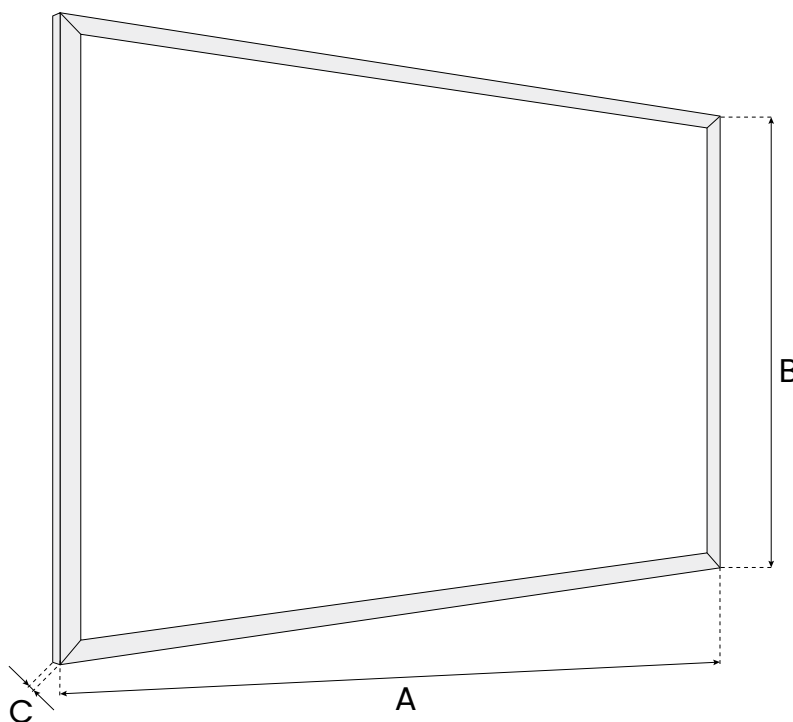

Cechy kluczowe

Zobacz produkt w sklepie

Lakierowana na biało powierzchnia tablicy, wykonana jest z wytrzymałej blachy o właściwościach magnetycznych. Widoczne na niej zapiski można ścierać na sucho za pomocą gąbki lub papierowego ręcznika. Przypniesz do niej każdego rodzaju magnesy: neodymowe, turystyczne, klasyczne, ozdobne oraz różne akcesoria magnetyczne. Rama została wykonana z naturalnego drewna, pokrytego lakierem w wybranym kolorze. Dzięki temu produkt zyskuje nowoczesny wygląd i łatwo znaleźć dla niego miejsce na ścianie każdego pomieszczenia.

Rama z naturalnego drewna

Powierzchnia suchościeralna

Powierzchnia magnetyczna

Warianty kolorystyczne

Możliwości personalizacji

Dowolny kolor ramy

Nadruk na tablicy

Rozmiar

Parametry techniczne

SKU	Wymiar całkowity (A x B x C) [cm]	Wymiar powierzchni (A x B) [cm]	Powierzchnia	Kolor ramy	Rama	Waga [kg]	Gwarancja na produkt
TM37BK	30 x 70 x 1,5	26 x 66	suchościeralna magnetyczna	czarny	drewno sosnowe 16 x 15 mm	1	2 lata
TM37S	30 x 70 x 1,5	26 x 66	suchościeralna magnetyczna	srebrny	drewno sosnowe 16 x 15 mm	1	2 lata
TM37W	30 x 70 x 1,5	26 x 66	suchościeralna magnetyczna	biały	drewno sosnowe 16 x 15 mm	1	2 lata
TM64B	60 x 40 x 1,5	56 x 36	suchościeralna magnetyczna	niebieski	drewno sosnowe 16 x 15 mm	1,1	2 lata
TM64G	60 x 40 x 1,5	56 x 36	suchościeralna magnetyczna	zielony	drewno sosnowe 16 x 15 mm	1,1	2 lata
TM64R	60 x 40 x 1,5	56 x 36	suchościeralna magnetyczna	czerwony	drewno sosnowe 16 x 15 mm	1,1	2 lata