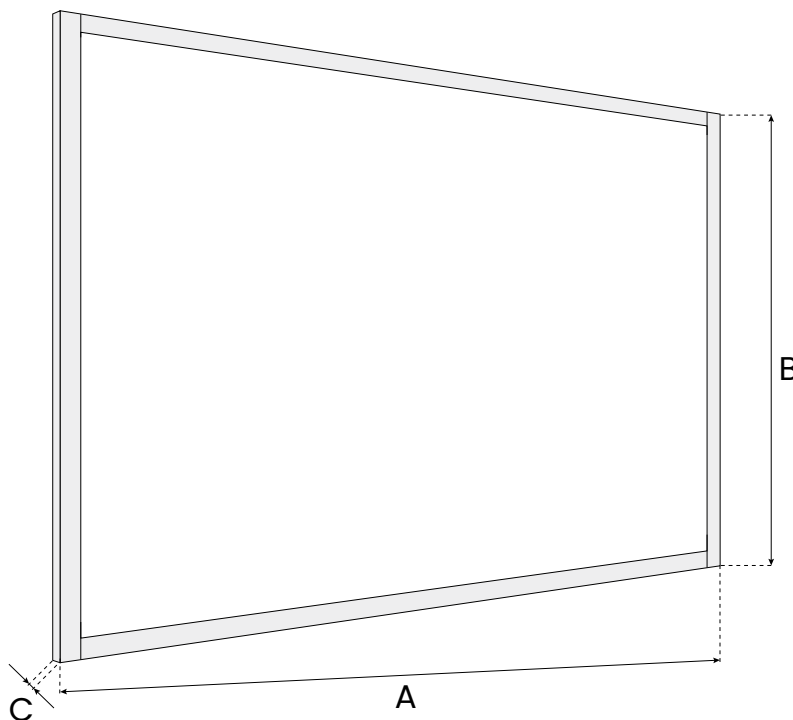

Cechy kluczowe

Zobacz produkt w sklepie

Czarna kredowa powierzchnia produktu została wykonana z płyty HDF o wysokiej gęstości. Można po niej pisać kredą i markerami kredowymi. Jest bardzo trwała i łatwa w pielęgnacji. Elegancka rama z lakierowanego drewna zapewnia stabilność konstrukcji i dłuższą żywotność. Produkt możesz zamontować w pionie lub poziomie.

 Rama z naturalnego drewna

 Powierzchnia niemagnetyczna

 Produkt niewodoodporny

Warianty kolorystyczne

Możliwości personalizacji

Dowolny kolor ramy

Nadruk na tablicy

Rozmiar

Parametry techniczne

SKU	Wymiar całkowity (A x B x C) [cm]	Wymiar powierzchni (A x B) [cm]	Powierzchnia	Rama	Kolor ramy	Waga [kg]	Gwarancja
TB54	50 x 40 x 2	43 x 33	kredowa	drewno sosnowe 35 x 20 mm	brązowy	1	2 Lata
TB64B	60 x 40 x 2	53 x 33	kredowa	drewno sosnowe 35 x 20 mm	biały	1	2 Lata
TB64CA	60 x 40 x 2	53 x 33	kredowa	drewno sosnowe 35 x 20 mm	czarny	1	2 Lata
TB64D	60 x 40 x 2	53 x 33	kredowa	drewno sosnowe 35 x 20 mm	naturalny	1	2 Lata
TB75	70 x 50 x 2	63 x 43	kredowa	drewno sosnowe 35 x 20 mm	brązowy	1,7	2 Lata
TB75BK	70 x 50 x 2	63 x 43	kredowa	drewno sosnowe 35 x 20 mm	czarny	1,7	2 Lata