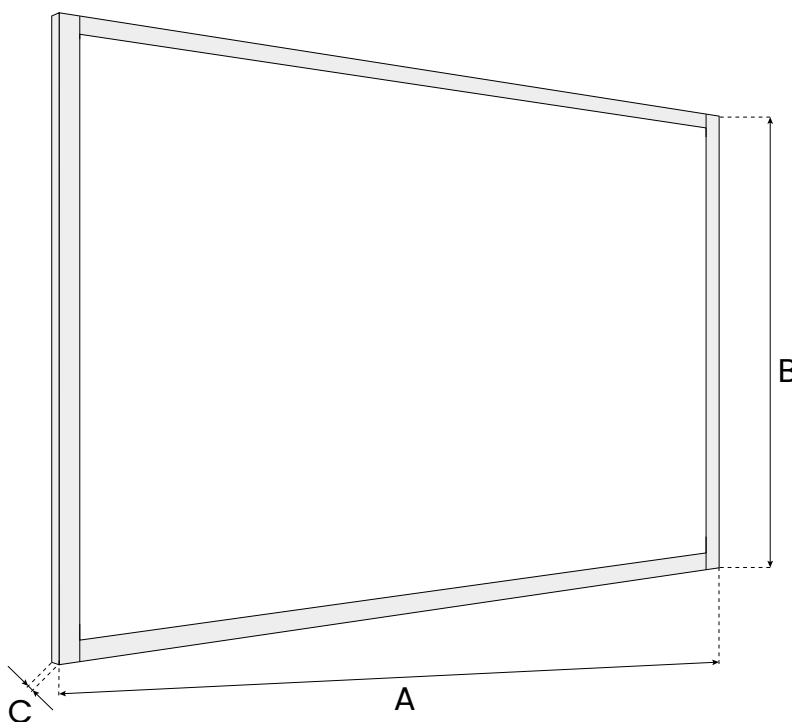

Cechy kluczowe

Zobacz produkt w sklepie

Czarna kredowa powierzchnia została wykonana z wykazującego dużą trwałość tworzywa sztucznego ABS. Można po niej pisać kredą i markerami kredowymi. Elegancka rama została wytworzona z wysokiej jakości impregnowanego drewna. Produkt w całości jest odporny na wodę. Możesz zamontować go w pionie lub poziomie.

Tablicę łatwo wpasować w wybrane miejsce. Sprawdzi się wszędzie tam, gdzie występuje potrzeba organizacji i przekazywania informacji. To świetny dodatek m.in. do przestrzeni biurowej, barowej czy domowej. W miejscach użytku publicznego pozwoli poinformować klientów o godzinach otwarcia lub wyjątkowych promocjach. W domu używaj jej, aby kreatywnie spędzać czas z najbliższymi. Dzięki wodoodporności możesz umieścić ją również na zewnętrznej ścianie budynku!

Rama z naturalnego drewna

Powierzchnia niemagnetyczna

Produkt wodoodporny

Warianty kolorystyczne

Możliwości personalizacji

Dowolny kolor ramy

Nadruk na tablicy

Rozmiar

Parametry techniczne

SKU	Wymiar całkowity (A x B x C) [cm]	Wymiar powierzchni (A x B) [cm]	Powierzchnia	Rama	Kolor ramy	Waga [Kg]	Gwarancja
TB96WR	90 x 40 x 2	83 x 33	kredowa wodoodporna	drewno sosnowe 35 x 20 mm	brązowy	2,7	2 Lata
TB108WR	100 x 80 x 2	93 x 73	kredowa wodoodporna	drewno sosnowe 35 x 20 mm	brązowy	3,5	2 Lata
TB129WR	120 x 90 x 2	113 x 83	kredowa wodoodporna	drewno sosnowe 35 x 20 mm	brązowy	4	2 Lata
TB1510WR	150 x 100 x 2	143 x 93	kredowa wodoodporna	drewno sosnowe 35 x 20 mm	brązowy	4,8	2 Lata
TB2010WR	200 x 100 x 2	193 x 93	kredowa wodoodporna	drewno sosnowe 35 x 20 mm	brązowy	6,5	2 Lata