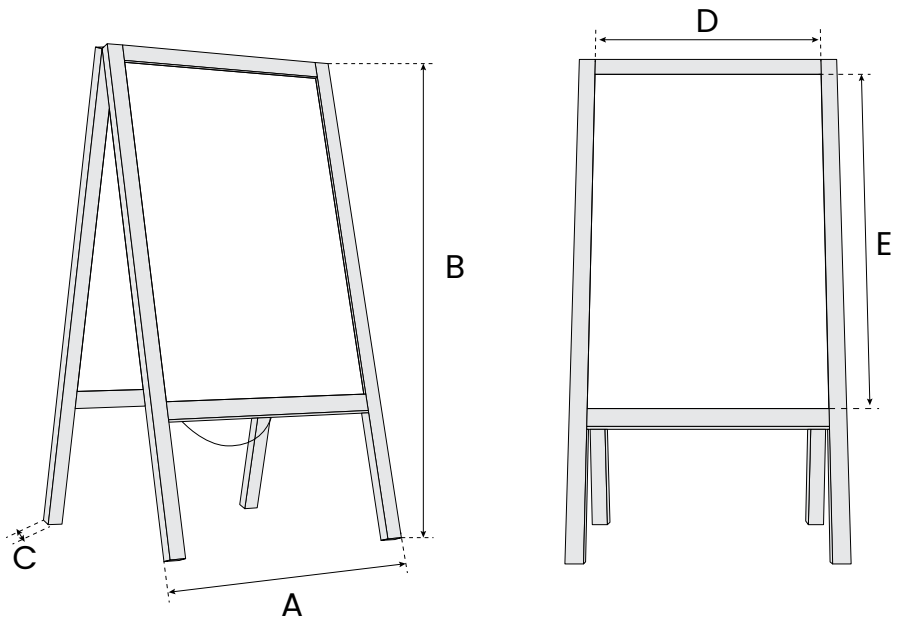

Cechy kluczowe

Zobacz produkt w sklepie

Czarną kredową powierzchnię produktu wykonano z płyty HDF o wysokiej gęstości. Można po niej pisać kredą i markerami kredowymi. Elegancka rama została wytworzona z wysokiej jakości drewna, lakierowanego na wybrany kolor. Konstrukcja cechuje się trwałością i stabilnością, przy jednoczesnym zachowaniu lekkości.

 Rama z naturalnego drewna

 Powierzchnia niemagnetyczna

 Produkt niewodoodporny

Warianty kolorystyczne

Możliwości personalizacji

Dowolny kolor ramy

Nadruk na tablicy

Rozmiar i kształt

Parametry techniczne

SKU	Wymiar całkowity (A x B x C) [cm]	Wymiar powierzchni (D x E) [cm]	Powierzchnia	Rama	Kolor ramy	Waga [Kg]	Gwarancja
PKSIN63	78 x 44 x 4	65 x 38	kredowa	drewno jodłowe 30 x 18 mm	brązowy	1,6	2 Lata
PKSIN63BK	78 x 44 x 4	65 x 38	kredowa	drewno jodłowe 30 x 18 mm	czarny	1,6	2 Lata
PK63	78 x 44 x 4	65 x 38	kredowa	drewno jodłowe 30 x 18 mm	brązowy	3,5	2 Lata
PK63BK	78 x 44 x 4	65 x 38	kredowa	drewno jodłowe 30 x 18 mm	czarny	3,5	2 Lata
PK75	100 x 60 x 2	66 x 53	kredowa	drewno jodłowe 35 x 20 mm	brązowy	4	2 Lata
PK75BK	100 x 60 x 2	66 x 53	kredowa	drewno jodłowe 35 x 20 mm	czarny	4	2 Lata