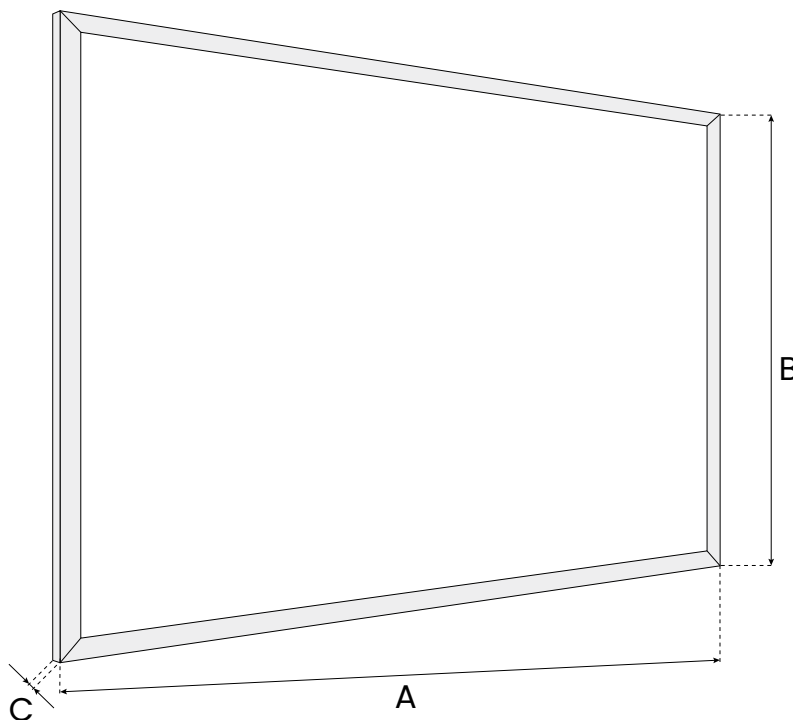

## Cechy kluczowe

Zobacz produkt w sklepie

Powierzchnia tablicy została wykonana z najwyższej jakości naturalnego korka, poddanego obróbce. Dzięki temu otrzymuje odpowiednią gęstość oraz gładkość. Korek ma 1 mm grubości i jest umieszczony na płycie pilśniowej, która zapewnia sztywność całej konstrukcji. Materiały do tablicy przypinamy za pomocą pinezek lub igieł. Jej rama wykonana jest z naturalnego drewna. Dzięki temu produkt wygląda elegancko, a konstrukcja zachowuje stabilność. Możesz zamontować go w pionie lub poziomie.

## Parametry techniczne

SKU	Wymiar całkowity (A x B x C) [cm]	Wymiar powierzchni (A x B) [cm]	Powierzchnia	Rama	Waga [Kg]	Gwarancja
TK34D	30 x 40 x 1,5	26 x 36	korkowa	drewno sosnowe 1,6 cm	0,5	2 lata
TK44D	44 x 44 x 1,5	40 x 40	korkowa	drewno sosnowe 1,6 cm	1	2 lata
TK64D	60 x 40 x 1,5	56 x 36	korkowa	drewno sosnowe 1,6 cm	1	2 lata
TK84D	80 x 40 x 1,5	76 x 36	korkowa	drewno sosnowe 1,6 cm	1,5	2 lata
TK85D	80 x 50 x 1,5	76 x 36	korkowa	drewno sosnowe 1,6 cm	1,5	2 lata
TK104D	100 x 40 x 1,5	96 x 36	korkowa	drewno sosnowe 1,6 cm	1,5	2 lata
TK86D	80 x 60 x 1,5	76 x 56	korkowa	drewno sosnowe 1,6 cm	1,7	2 lata
TK96D	90 x 60 x 1,5	86 x 56	korkowa	drewno sosnowe 1,6 cm	1,8	2 lata
TK108D	100 x 80 x 1,5	96 x 76	korkowa	drewno sosnowe 1,6 cm	2	2 lata